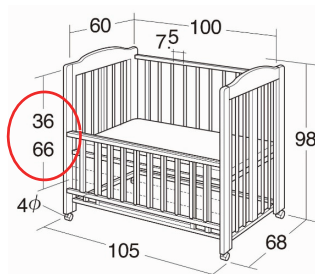

INFORMATION

インフォメーション

2020年 2号

2020年2月12日

毎々格別のお引き立てを賜り、誠にありがとうございます。
2020年総合カタログの中止・仕様変更等をお知らせいたしますので、
ご確認の上、ご注文くださいますようお願い申し上げます。

※中止のお知らせ

カタログ頁	コード	品名	摘要
59	69658	ベビーズ・ファースト・ボール(6個組)	売切次第中止
139	69555	ままごとプレイテーブル	売切次第中止
246	84805	ラインすのこ 4枚合わせ・1800	売切次第中止
250	34580	ポリスノコ	売切次第中止
306	70244	トラッドテーブル&チェア(4脚)	即中止
309	60224	ノバクッション・ハウス	売切次第中止
326	60496	ぼぼちゃん人形・着せ替え5種類セット・6	即中止(リニューアル)
リニューアル	60697	ぼぼちゃん人形・着せ替え5種類セット・7	【リニューアルのお知らせ】 下記の通りリニューアルとなります。

変更点	変更前 60496	変更後 60697
質量	約600g	約500g
セット内容	・光るパジャマセット ・ねこちゃんワンピースセット ・ピンクのドット柄スカートセット ・いちごのレースチュニックセット ・お花柄デニムのジャンパースカートセット	①ゆめかわワンピースセット ②ドレスエプロンセット ③7DAYSコーデセット ④幼稚園セット ⑤おやすみパジャマセット
価格(税別)	¥6,400	¥7,640

326	60559	ぼぼちゃん人形・2歳のぼぼちゃんお誕生日ガーランド付き	売切次第中止
336	69844	白木じどうしゃ(6台セット)	売切次第中止
352	79445	ミニコリントゲーム	売切次第中止
371	70044	かるがも親子のローラーすべり台	即中止
391	70250	水鳥のスツール ピンク	売切次第中止
448	71353	フラットジャンピング	売切次第中止
521	80051	ひな人形・7段飾り(雅)	即中止

※仕様変更のお知らせ

カタログ頁	コード	品名	摘要
17	58462	折りたたみベッド・木製白木	【仕様変更のお知らせ】 現在庫がなくなり次第、床板の高さが「3段階」→「2段階」に変更になります。 ※3段階調節のベッドをお持ちの方へ 中段で使用する際は、必ず扉のロックをかけてください！ (詳細は1号info 別紙ご参照)

(裏面に続く)